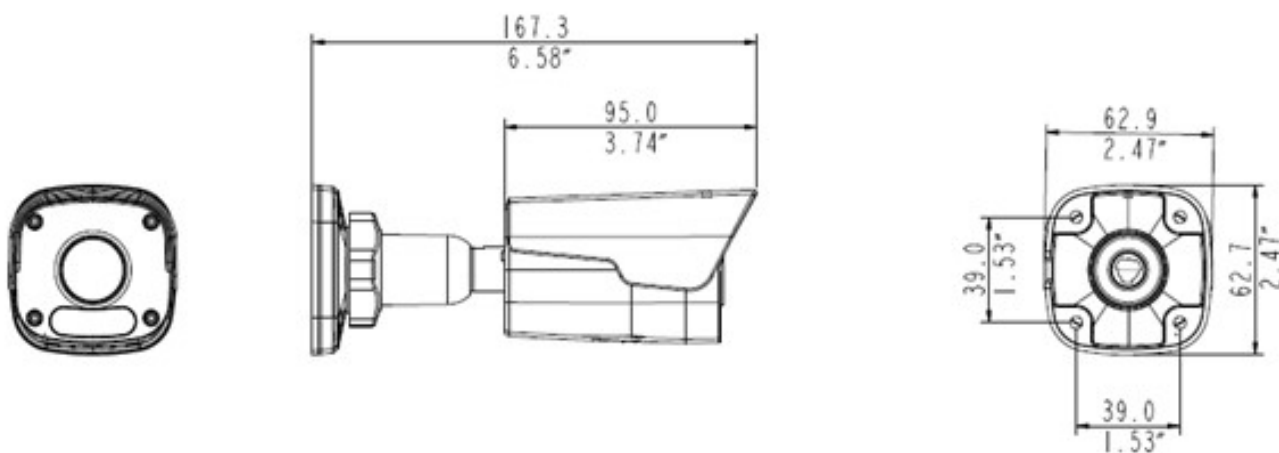

Generale	
Alimentazione	12 V DC±25%, PoE (IEEE802.3 af)
	Consumo di energia: Max 5.5W
Dimensione (L x W x H)	167.3 x 62.9 x 62.7 mm (6.6" x 2.5" x 2.5")
Peso	0.45kg (0.99 lb)
Condizioni di Utilizzo	-30°C ~ +60°C (-22°F ~ 140°F), umidità :10%~90% RH(senza condensa)
Grado di Protezione	IP67

Dimensioni

Eurotek S.r.l.

c/o Centergross, Blocco 22 40050 Funo di Argelato (BO) Tel. +39 0510280444 - bologna@eurotek-srl.it