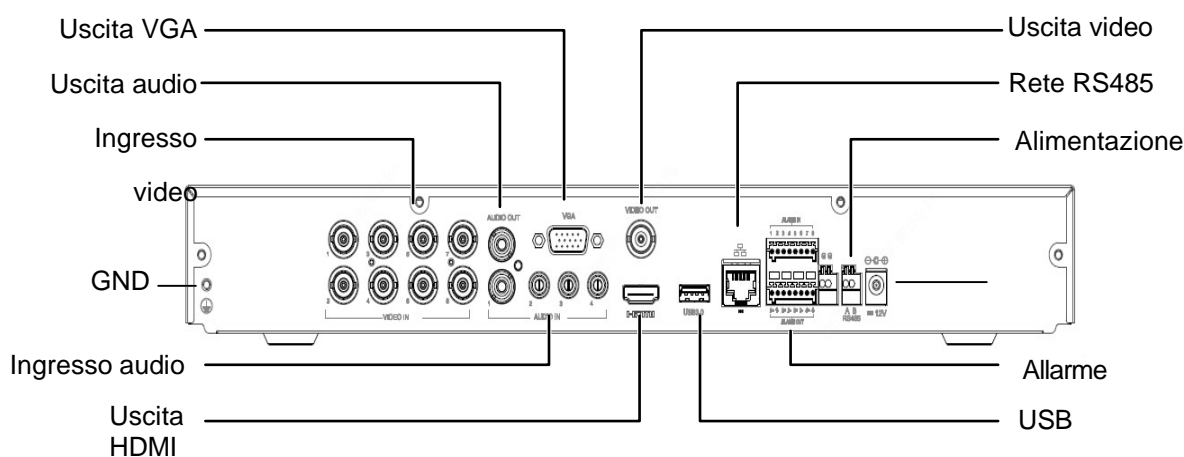

Posteriore Pannello

Eurotek S.r.l.

via Antonio Canova 13, 20017 Rhò (MI) - Tel. 0249426554 - eurotek@eurotek-srl.it