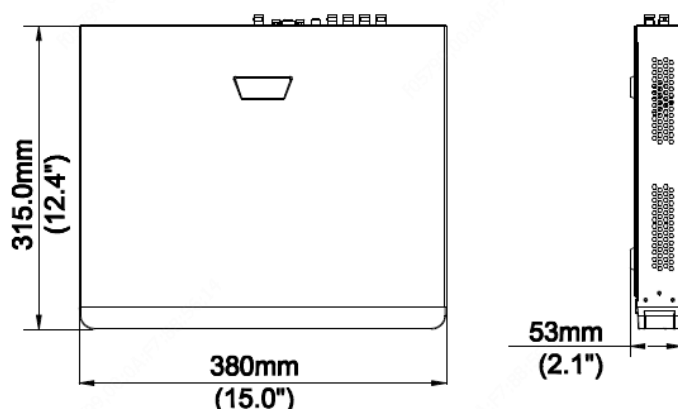

Capacità	fino a 6 TB per ogni HDD		
Interfaccia esterna			
Interfaccia di rete	Interfaccia Ethernet autoadattativa 1RJ45	Interfaccia Ethernet autoadattativa 1RJ45 10M/100M/1000M	
Interfaccia USB	Pannello posteriore: 1 x USB 2.0, pannello	Pannello posteriore: 1 x USB3.0, pannello frontale: 1xUSB2.0	
Interfaccia seriale	1 x RS485		
Ingresso allarme	-	8	-
Uscita allarme	-	4	-
Generale			
Alimentazione elettrica	12V CC Consumo energetico: ≤ 8 W (senza HDD)	12V CC Consumo energetico: ≤ 12 W (senza HDD)	
Ambiente di lavoro	-10°C~+55°C (+14°F~+131°F), Umidità ≤ 90% RH (senza condensa)		
Dimensioni (LxPxA)	380 mm × 315 mm × 53 mm (15" × 12,4" × 2,1")		
Peso (senza HDD)	1,9 kg (4,19 libbre)		

Dimensioni