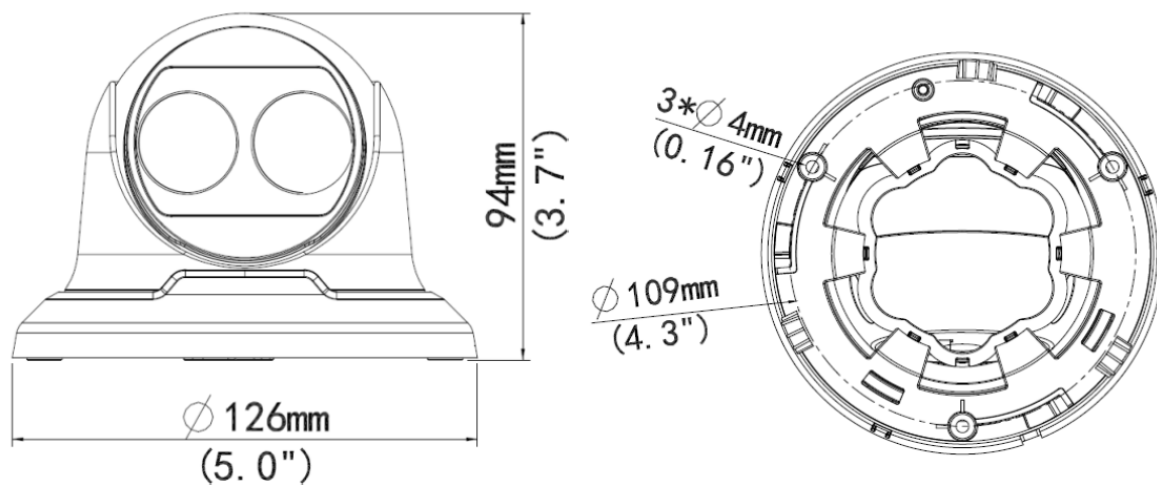

Dimensioni

Eurotek S.r.l.

c/o Centergross, Blocco 22 40050 Funo di Argelato (BO) Tel. +39 0510280444 - bologna@eurotek-srl.it