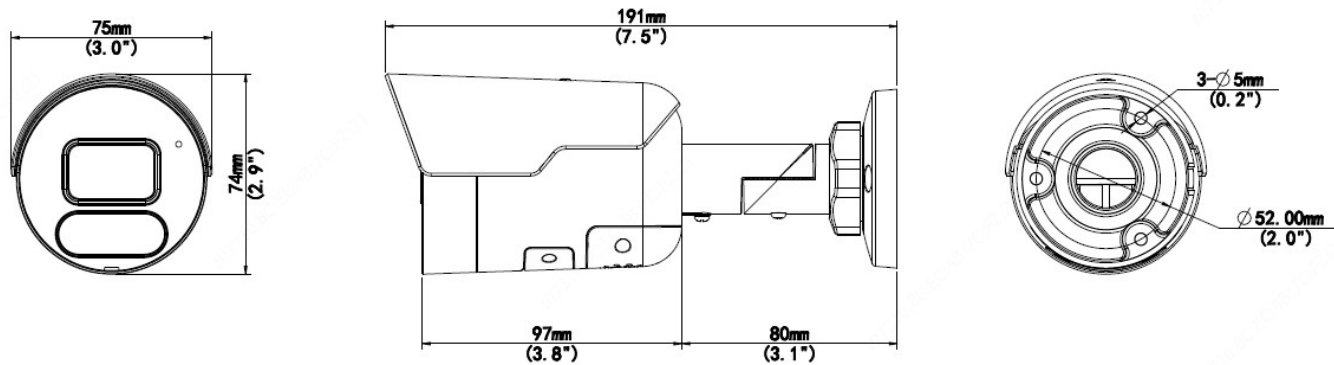

Dimensioni

Accessori

Eurotek S.r.l.

via Antonio Canova 13, 20017 Rhò (MI) - Tel. 0249426554 - eurotek@eurotek-srl.it